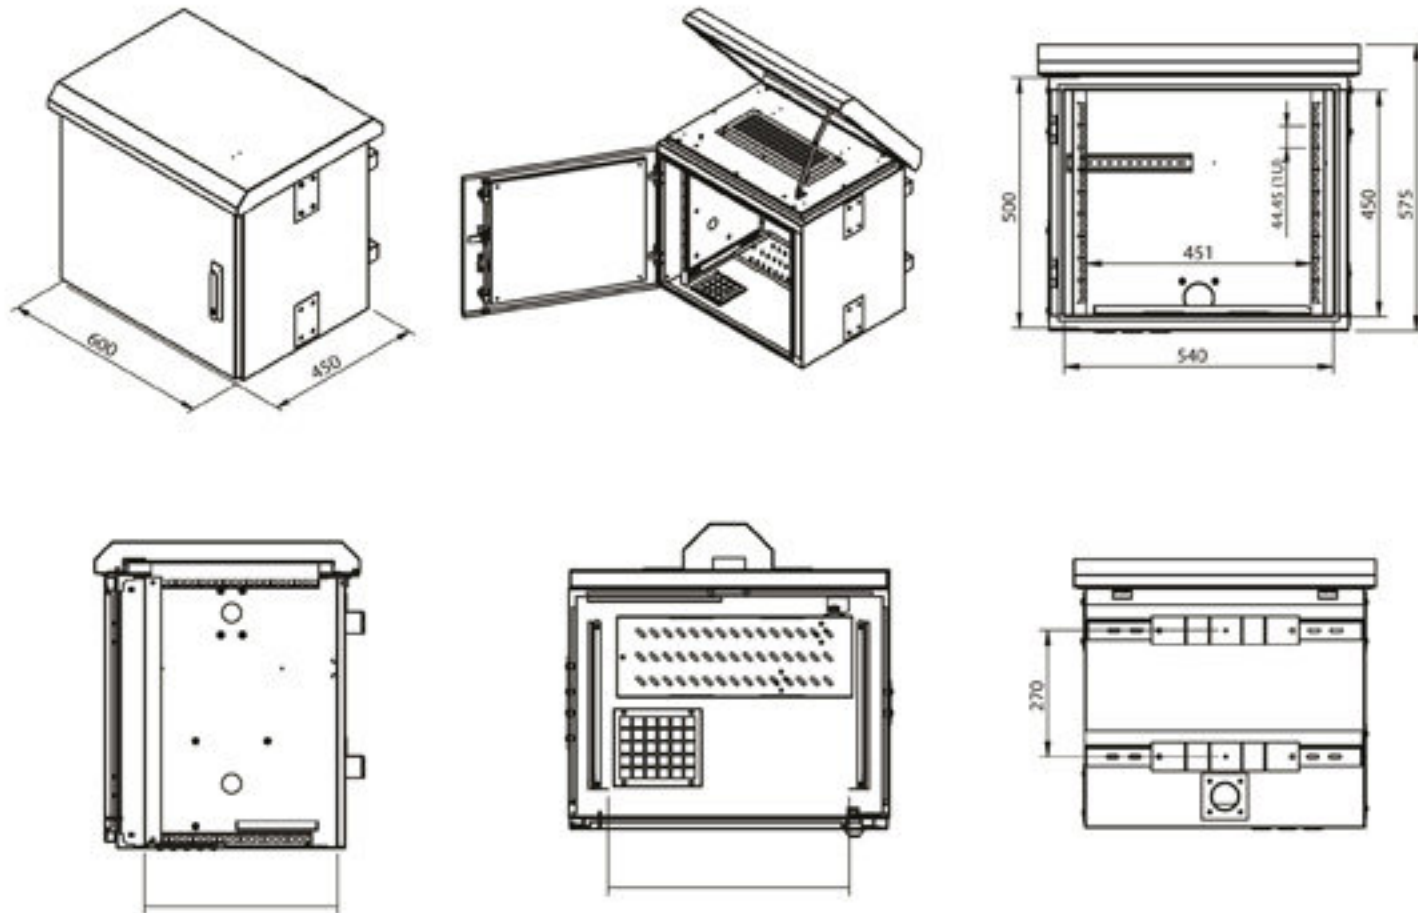

Outdoor Racks

Made in Turkey

06

WWW.FUMOTELECOM.DE

OUTDOOR MOBESE 600X450

IP66 Direk Tipi Mobese Kabinet Genişlik - Width: 600 mm / Derinlik - Depth: 450 mm

Stok No	U	h	H	KG
HMRC MBS-9U450	9	450	575	42

U: Unit (1U=44,45mm) / h: İç Yükseklik - Inside Height (mm) / H: Dış Yükseklik - Outside Height (mm)

IP66

Direk Tipi Mobese Kabinet

- Direğe monte edilebilir.
- 9U iç kullanım kapasitesi.
- 600x450 genişlik ve derinlik.
- IP66 Yapısı ile toz ve su girişine karşı tam koruma.
- Dış cidar 1.5mm DKP çelik sac.
- İç cidar 1mm galvanizli sac .
- Paslanmaya karşı üstün etkili kataforez veya galvaniz kaplamalı.
- Açılabilir ve kilitlenebilen ön kapak.
- Toz filtreli hava giriş panjurları.
- Toz filtreli fan hava tahliye bölümü.
- Fan modülüne dışarıdan erişim sağlayan açılabilir şapka yapısı.
- 4 adet kamera bağlantı noktası (arttırılabilir).
- Arka bölümde yer alan boru yapısı ile gizli kablo giriş imkanı.
- Ral 7035 boyalı.
- IP66 sertifikalı.

IP66

Mast Type Mobese Cabinet

- 600x450 width and depth.
- Can be mounted to the mast.
- 9U internal usage capacity.
- Full protection against dust and water ingress with IP66.
- 1.5 mm DKP steel sheet for outer paries.
- 1 mm galvanized steel sheet for inner paries
- Highly effective cataphoresis or galvanized coating against corrosion.
- Openable and lockable front cover.
- Air inlet louvres with dust filter.
- Air vent part with dust filtered fan.
- Openable hat structure that provides external access to the fan module.
- 4 camera connection points.
- Opportunity of hidden cable entry with pipe structure in the rear part.
- Ral 7035 painted.
- IP66 certified.